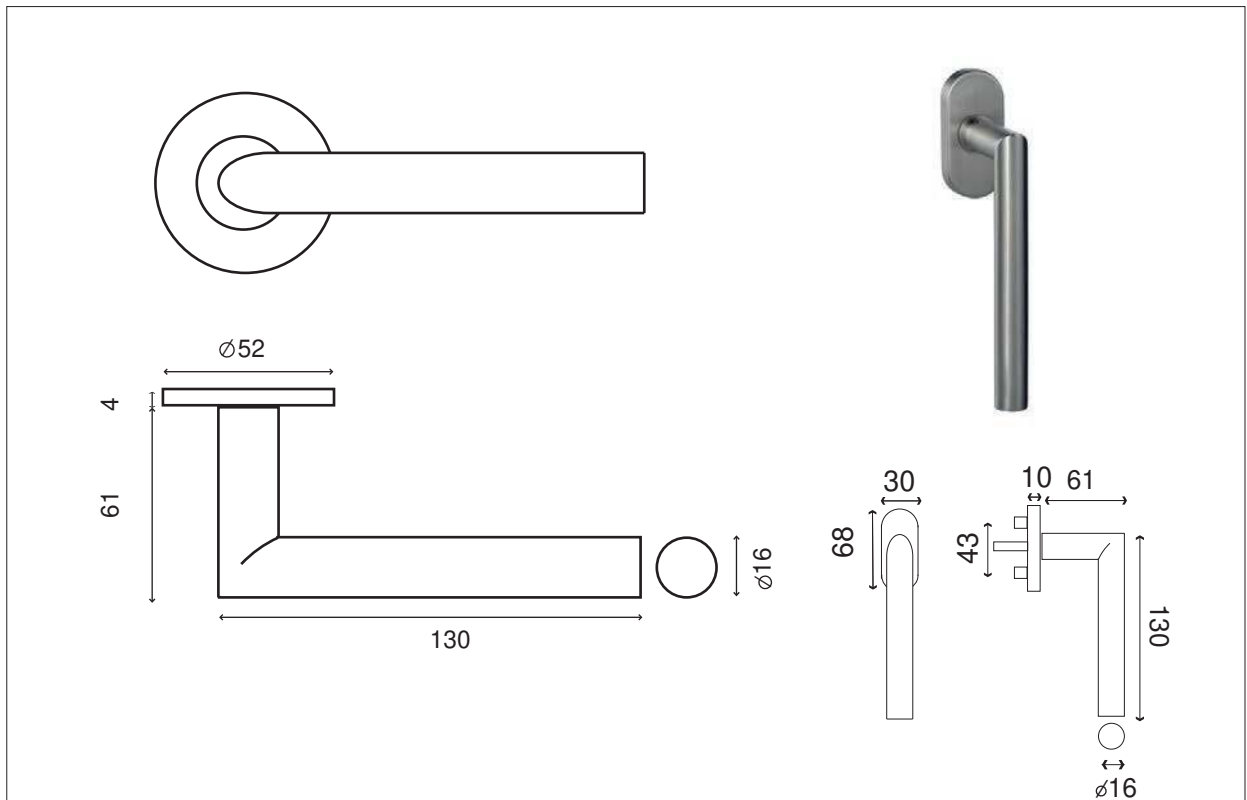

POMEROL FINESSE

Gamme Déco

Inox 304

INOX Brossé

Béquille/rosace	IN104FI
① Rosace à Clé	IN161
② Rosace Cylindre	IN162
③ Rosace Condamnation	IN163
④ Rosace Borgne	IN164
Poignée de fenêtre POMEROL FINESSE O.B.	IN104FIOB

- Sous-rosace et portée en inox
- Carré de 7 et visserie fournis pour portes de 40mm d'épaisseur

23.01.16

EUROWALE

28 rue des Berles 33185 LE HAILLAN/Tél : 05.56.95.87.57/Fax : 05.56.70.02.39/Mail : direction@eurowale.fr www.eurowale.fr