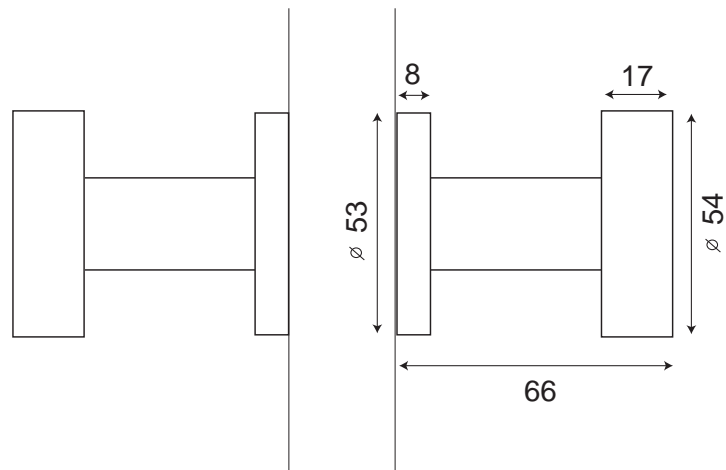

CYLINDRE PLAT DOUBLE

Inox 304

Finition

IN262DO

- Boutons manoeuvrables (tournants)
- Ressort de rappel
- Carré de 7 et visserie fournis pour portes de 40mm d'épaisseur