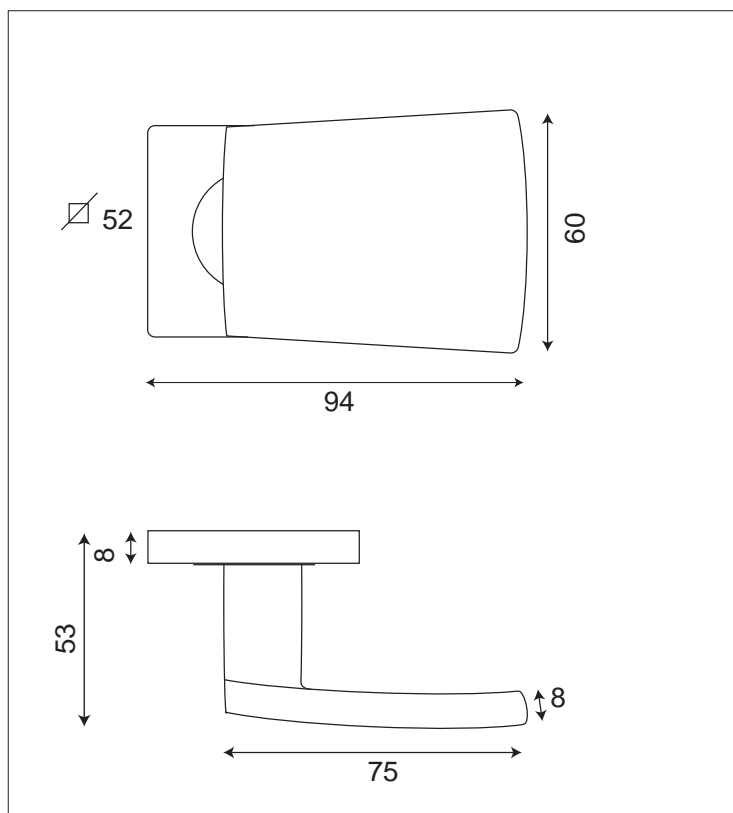

# PALIERE THOR /rosace

Inox 304

Finition **INOX Brossé**

Palière seule	IN171
Ensemble palière THOR - CÉRÈS	IN171-158 D/G
Ensemble palière THOR - YQUEM	IN171-118 D/G
Ensemble palière THOR-NEW PYLA	IN171-170C D/G
Ensemble palière THOR-FRONSAC	IN171-117 D/G
	<i>Droite/Gauche</i>

Carré de 7 et visserie fournis pour portes de 40mm d'épaisseur

- Carré de 7 et visserie fournis pour portes de 40mm d'épaisseur.
- Vendue à l'unité.

Ensembles pouvant être utilisés sur portes avec contrôle d'accès