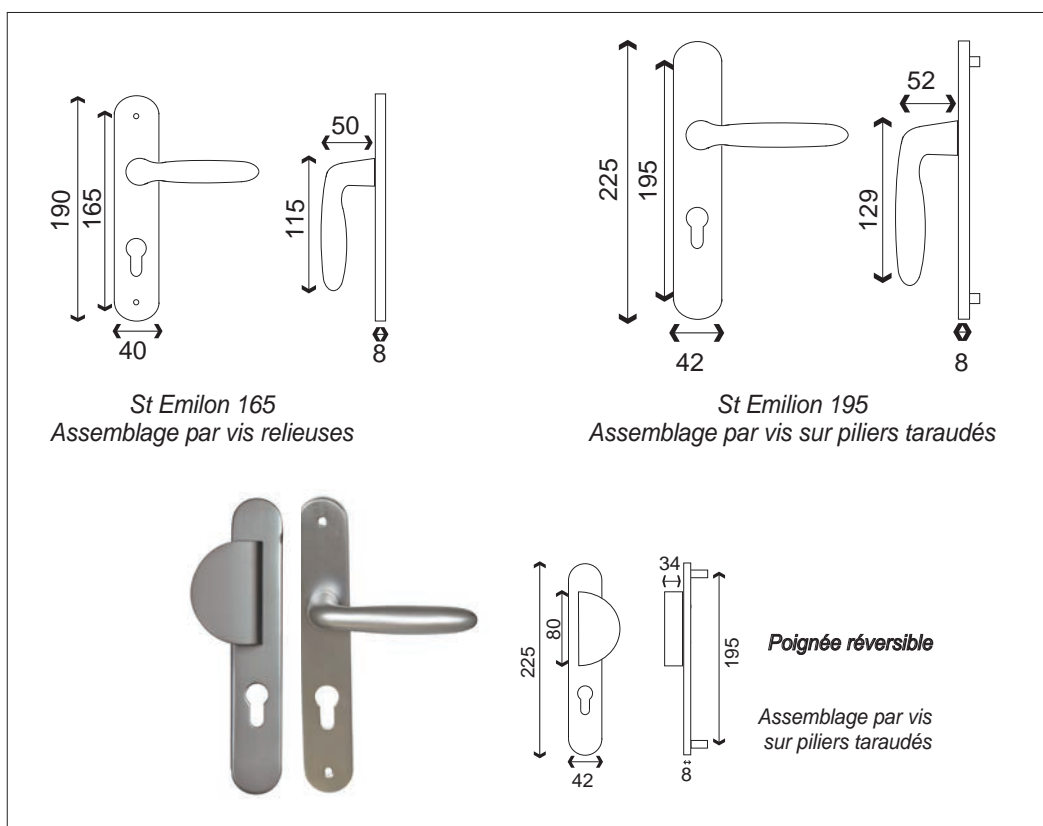

# ST-ÉMILION PLAQUE

Aluminium

Finitions **Chrome Perle** CP

**Champagne** CH

<b>Poignée/plaque 165</b>		<i>Chrome Perle CP</i>
BDC	Bec de cane	010821PM
○	Clé	010822PM
⊗○	Condamnation	010824PM
<b>Poignée/plaque 195</b>		<i>Chrome Perle CP Champagne CH</i>
BDC	Bec de cane	010821CP
○	Clé	010822CP
○	Cylindre <i>Sans ressort</i>	010823CP/CH
⊗○	Condamnation	010824CP
<b>Ensemble palière DEMI-LUNE</b>		<i>Chrome Perle CP</i>
○	Cylindre	010823PCP
BDC	Bec de cane	010821PCP

- Ressort de rappel sauf cylindre sur grande plaque voir options
- Carré de 7 et visserie fournis pour portes de 40mm d'épaisseur

27.03.25