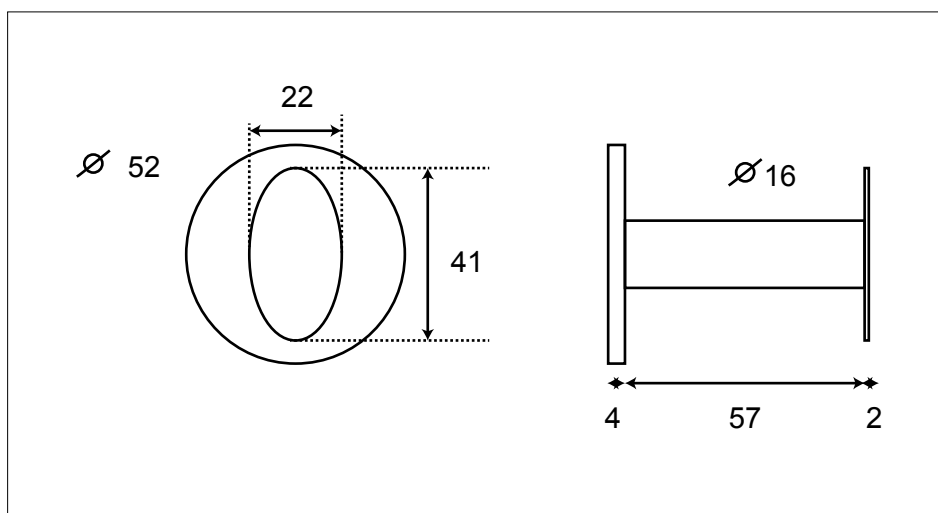

PATERE PIVOINE

Inox 304

Finitions **INOX Brillant**

SA0205BR

27.02.15