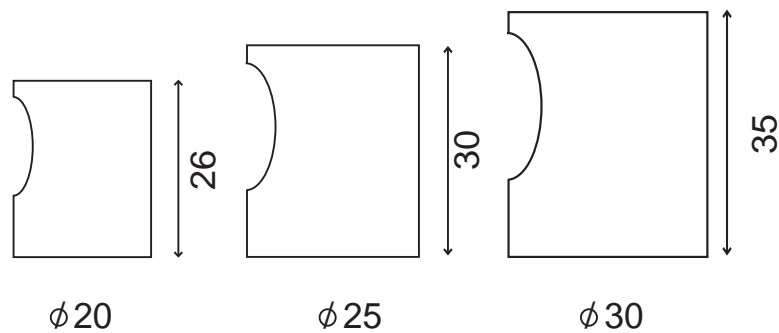

# BOUTON 2001

Inox 304

Finition **INOX Brossé**

GARANTIE INOX AISI 304  
(non adapté aux ambiances salines)

|          |           |
|----------|-----------|
| ∅ 20xH26 | IN2001-20 |
| ∅ 25xH30 | IN2001-25 |
| ∅ 30xH35 | IN2001-30 |

Visserie fournie

Bouton D.20 avec chanfrein