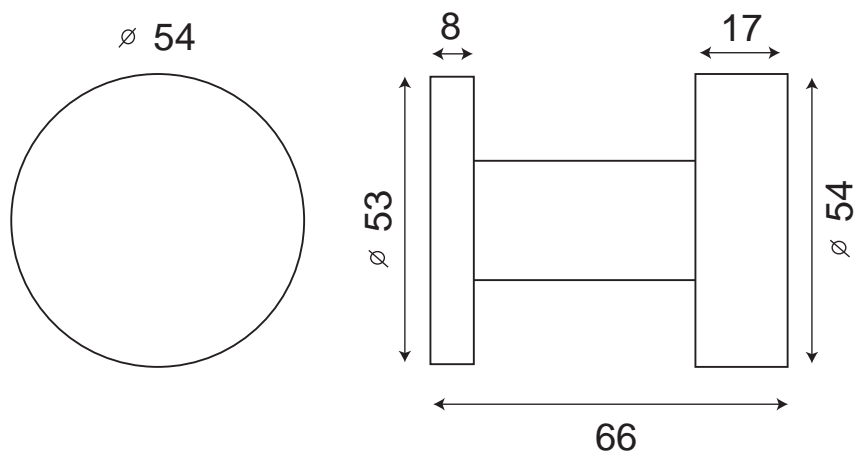

CYLINDRE PLAT

Inox 304

Finition

FIXE IN 262FI

DOUBLE MOBILE IN 262DO

PALIÈRE IN 262PA

GARANTIE INOX AISI 304
(non adapté aux ambiances salines)

3 fonctions :

- **Bouton de tirage** ; fixation en applique
- **Bouton de porte mobile** ; manoeuvrable montage double avec ressort de rappel
- **Patère**