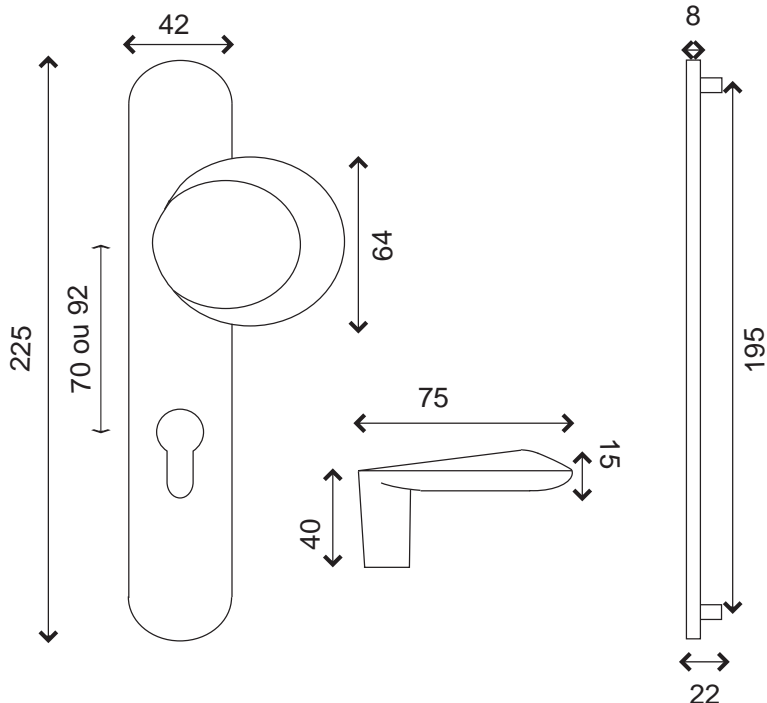

PALIÈRE AMANDE

Inox 304

Finition **INOX Brossé**

Palière seule

BDC	Bec de cane	IN235B
	Cylindre ea.70	IN235CI
	Cylindre ea.92	IN235CI92

Ensemble Double Palière

BDC	Bec de cane	IN235DB
	Cylindre	IN235DCI

Vendue /pièce sans visserie

- Poignée réversible par 2 vis BTR
- Plaques massives
- Palière seule compatible avec nos ensembles sur plaque 195 en inox
- Assemblage par vis sur piliers taraudés

21.11.24