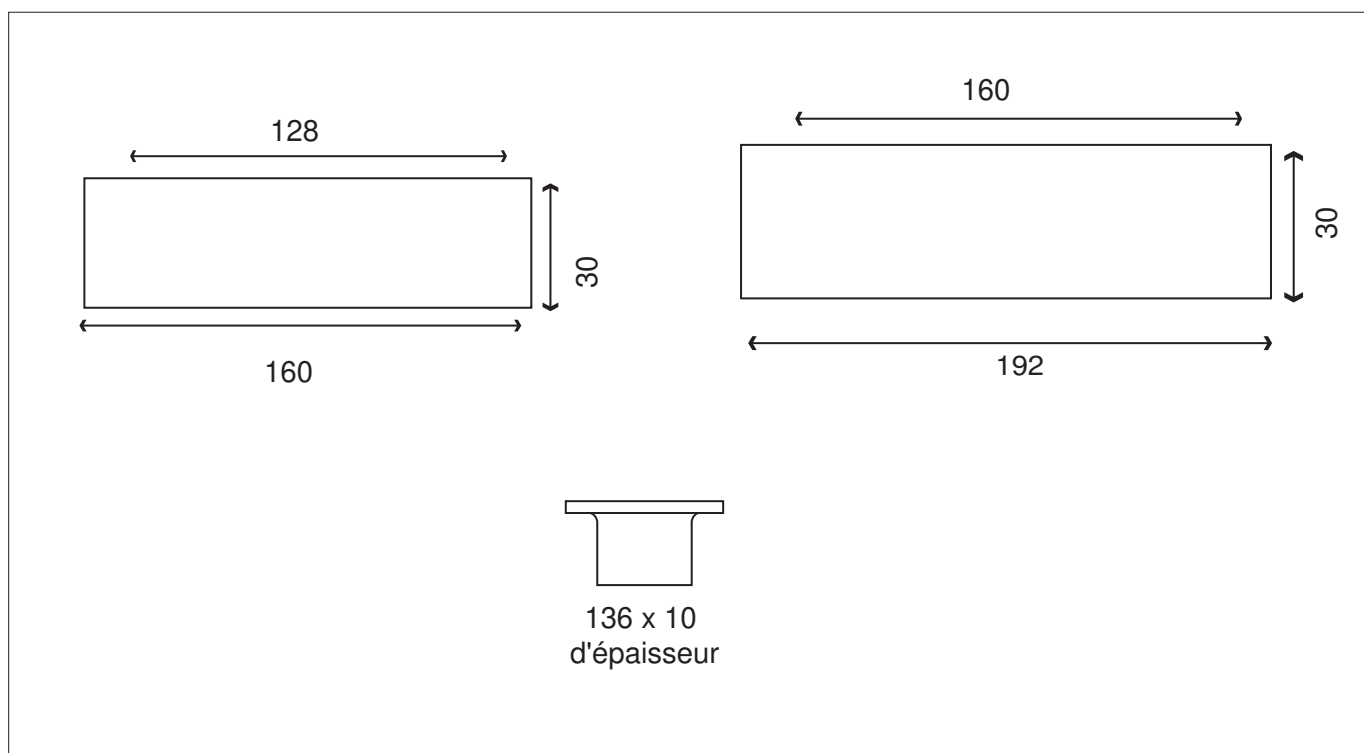

POIGNÉE P3008

Finition **Nickelé Mat**

128	P3008-128NM
160	P3008-160NM

Visserie fournie

13.06.17