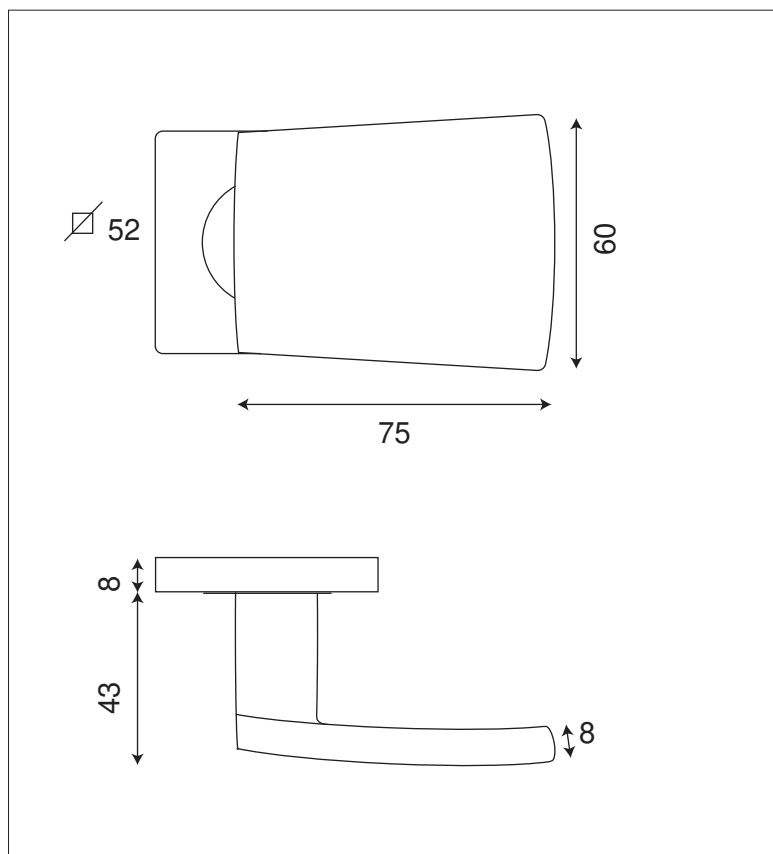

PALIERE THOR /rosace

Inox 304

Finition **INOX Brossé**

Palière seule	IN171
Ensemble palière THOR - CÉRÈS	IN171-158 D/G
Ensemble palière THOR - YQUEM	IN171-118 D/G
Ensemble palière THOR-NEW PYLA	IN171-170C D/G
Ensemble palière THOR-FRONSAC	IN171-117 D/G
	<i>Droite/Gauche</i>

Carré de 7 et visserie fournis pour portes de 40mm d'épaisseur

Ensemble palière THOR-CÉRÈS *

Ensemble palière THOR-YQUEM *

Ensemble palière THOR-NEW PYLA *

Ensemble palière THOR-FRONSAC *

** Gauche sur la photo*

- Carré de 7 et visserie fournis pour portes de 40mm d'épaisseur.

- Vendue à l'unité.

Ensembles pouvant être utilisés sur portes avec contrôle d'accès

06.03.19