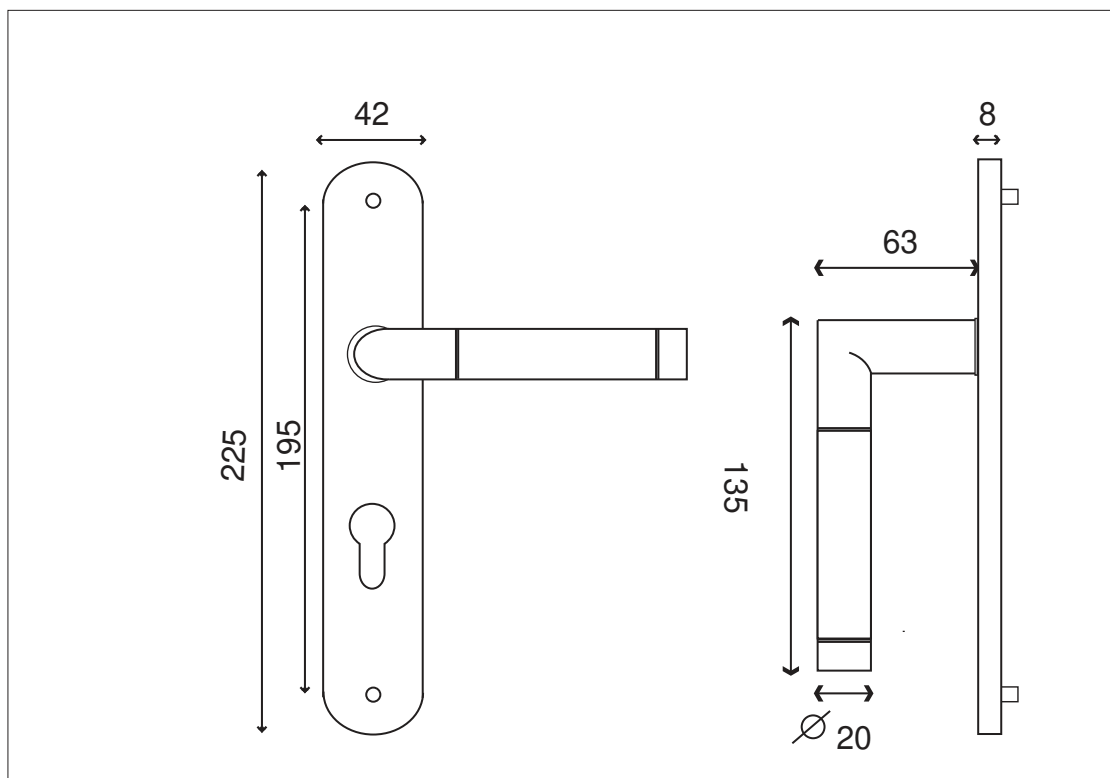

LISTRAC /plaque 195 *Inox*

Gamme Déco

Inox 304

Finition **INOX Mat-Brillant**

Poignée/plaque 195

BDC	Bec de cane	IN156BRIB
○	Clé	IN156BRICL
⊗	Cylindre	IN156BRICI
⊗○	Condamnation	IN156BRICO

Poignée Listrac bicolore (inox brossé/chromé) avec petite rosace décorative, sur plaque bicolore (inox mat et brillant sur le retour)

Ensemble /plaque avec ressort de rappel, sauf sur fonction cylindre avec piliers.

Carré de 7 et visserie fournis pour portes de 40mm d'épaisseur

08.10.19