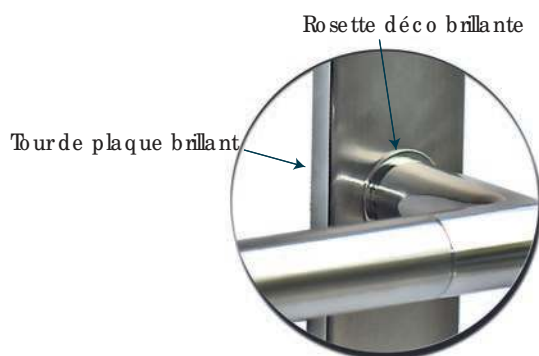

LISTRAC /plaque 195 *Inox*

Gamme Déco

Inox 304

Finition **INOX Mat-Brillant**

Poignée/plaque 195

BDC	Bec de cane	IN156BRIB
○	Clé	IN156BRICL
⊗	Cylindre	IN156BRICI
⊗○	Condamnation	IN156BRICO

Poignée Listrac bicolore (inox brossé/chromé) avec petite rosace décorative, sur plaque bicolore (inox mat et brillant sur le retour)

Ensemble /plaque avec ressort de rappel, sauf sur fonction cylindre avec piliers.

Carré de 7 et visserie fournis pour portes de 40mm d'épaisseur

08.10.19