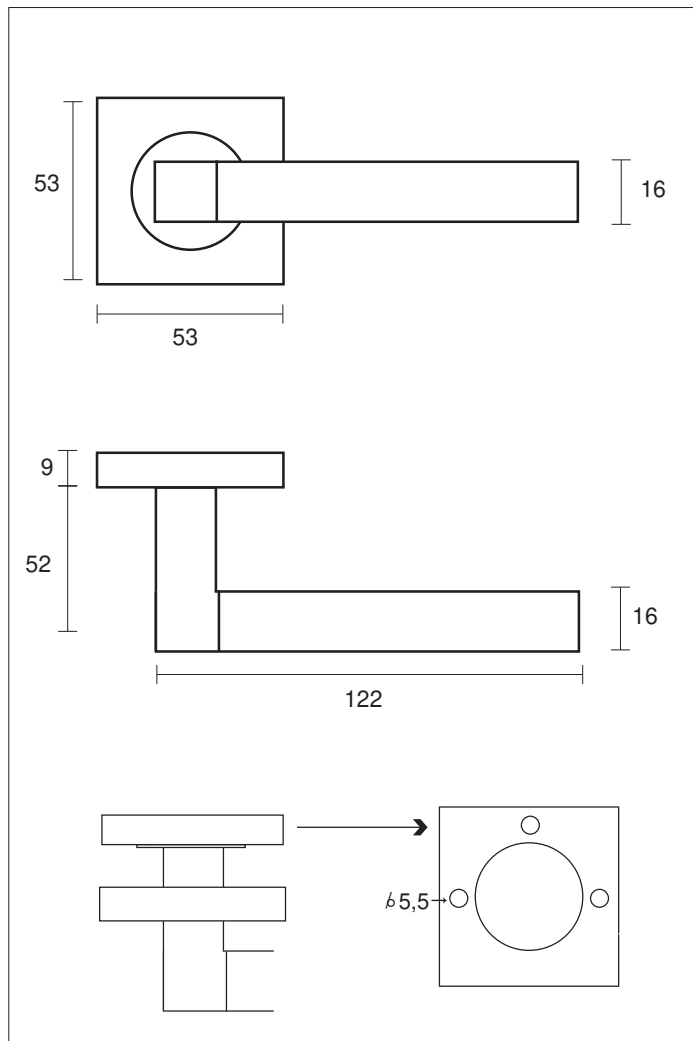

FRONSAC ROSACE

Inox 304

Finition **INOX Brossé**

Béquille/rosace carrée	IN117
	Rosace Cylindre IN120C
	Rosace à Clé IN121C
	Rosace Condamnation IN124C
	Rosace Conda. Voyant IN123C
	Rosace Borgne IN122C
	Rosace Batteuse IN125C

GARANTIE INOX AISI 304
(non adapté aux ambiances salines)

VIS POINTEAU

CARRE

- Poignée sur rosace carrée avec ressort de rappel.
- Vendue à la paire avec rosaces de béquilles clipsées (vis fournies).

*Rosaces de fonction carrées en inox, finition brossée mat.
Rosace clipsée sur la sous-construction (vis fournies).