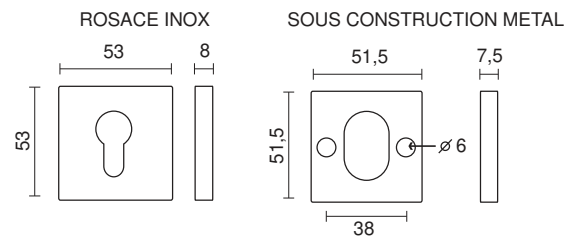

FRONSAC ROSACE

Inox 304

Finition **INOX Brossé**

Béquille/rosace carrée	IN117
	Rosace Cylindre IN120C
	Rosace à Clé IN121C
	Rosace Condamnation IN124C
	Rosace Conda. Voyant IN123C
	Rosace Borgne IN122C
	Rosace Batteuse IN125C

GARANTIE INOX AISI 304
(non adapté aux ambiances salines)

VIS POINTEAU

CARRE

- Poignée sur rosace carrée avec ressort de rappel.
- Vendue à la paire avec rosaces de béquilles clipsées (vis fournies).

*Rosaces de fonction carrées en inox, finition brossée mat.
Rosace clipsée sur la sous-construction (vis fournies).