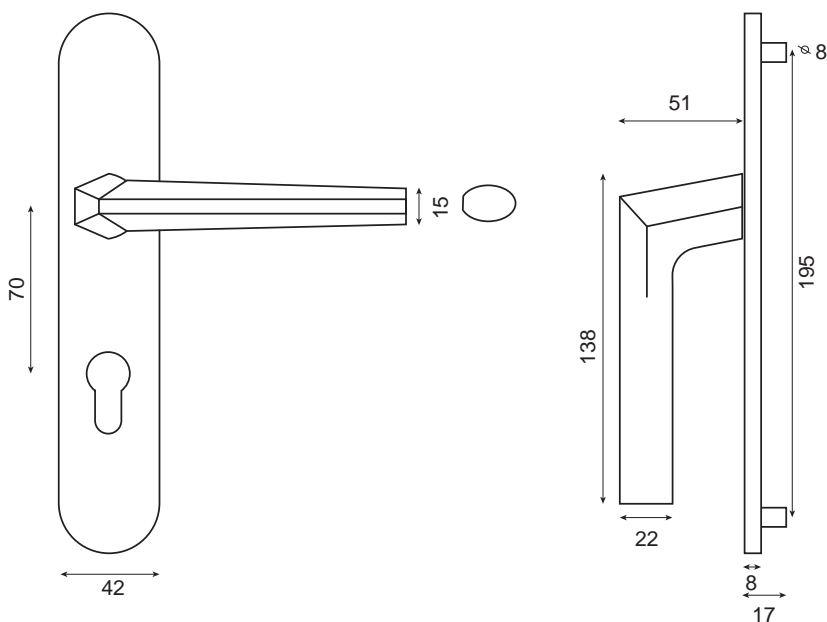

# LOO /plaque

Zamak

BDC	Bec de cane	<b>WD1181NSPB</b>	_____
○	Clé	<b>WD1181NSPL</b>	_____
○	Cylindre	<b>WD1181NSPI D/G*</b>	<b>WD1181NOPI D/G*</b>
⊗	Condamnation	<b>WD1181NSPCO</b>	_____

\*Indiquer le sens Droite/Gauche

*Ensemble vendu à la paire*

- Poignée massive sans ressort de rappel sur grande plaque massive avec piliers pour un meilleur maintien.
- Carré de 7 + fourreau et visserie fournis pour portes de 40mm d'épaisseur (nous contacter pour autres dimensions)