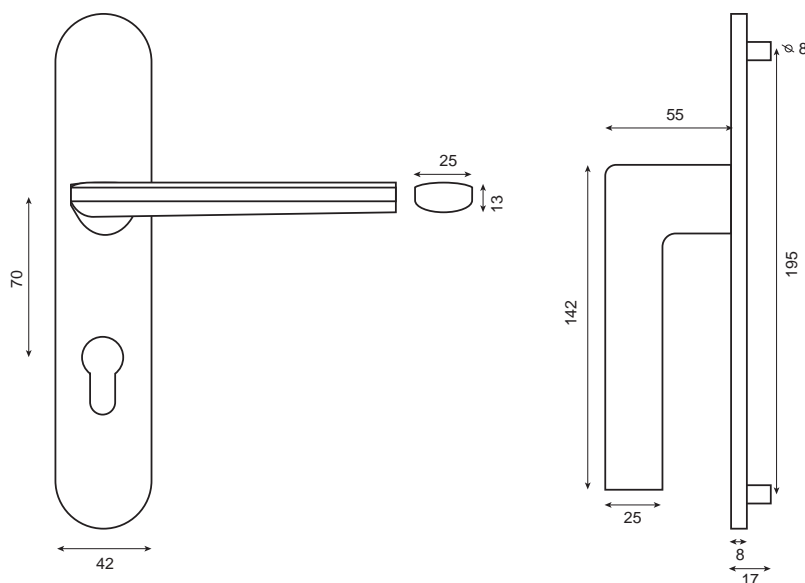

HELM /plaque

Zamak

BDC	Bec de cane	WD1192NSPB
○	Clé	WD1192NSPL
○	Cylindre	WD1192NSPI
⊗	Condamnation	WD1192NSPCO

Ensemble vendu à la paire

- Poignée massive avec ressort de rappel sur grande plaque massive avec piliers pour un meilleur maintien.
- Carré de 7 + fourreau et visserie fournis pour portes de 40mm d'épaisseur (nous contacter pour autres dimensions)