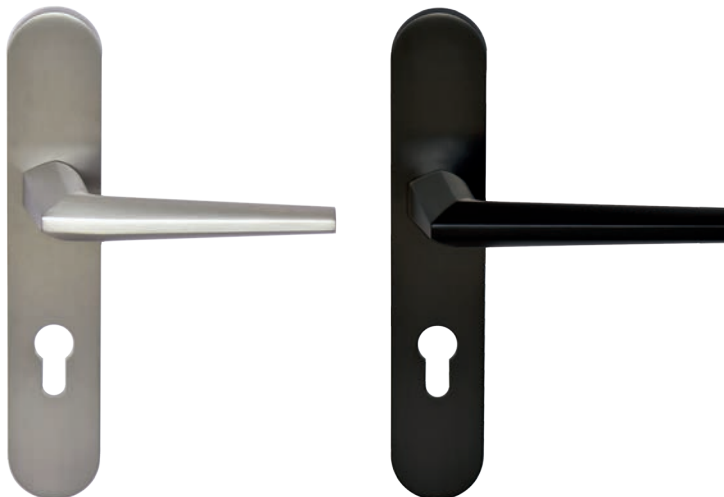

LOO /plaque

Zamak

BDC Bec de cane	WD1181NSPB	_____
○ Clé	WD1181NSPL	_____
⌋ Cylindre	WD1181NSPI	WD1181NOPI
⊕○ Condamnation	WD1181NSPCO	_____

Ensembles vendus à la paire

- Poignée massive avec ressort de rappel sur grande plaque massive avec piliers pour un meilleur maintien.
- Carré de 7 + fourreau et visserie fournis pour portes de 40mm d'épaisseur (nous contacter pour autres dimensions)