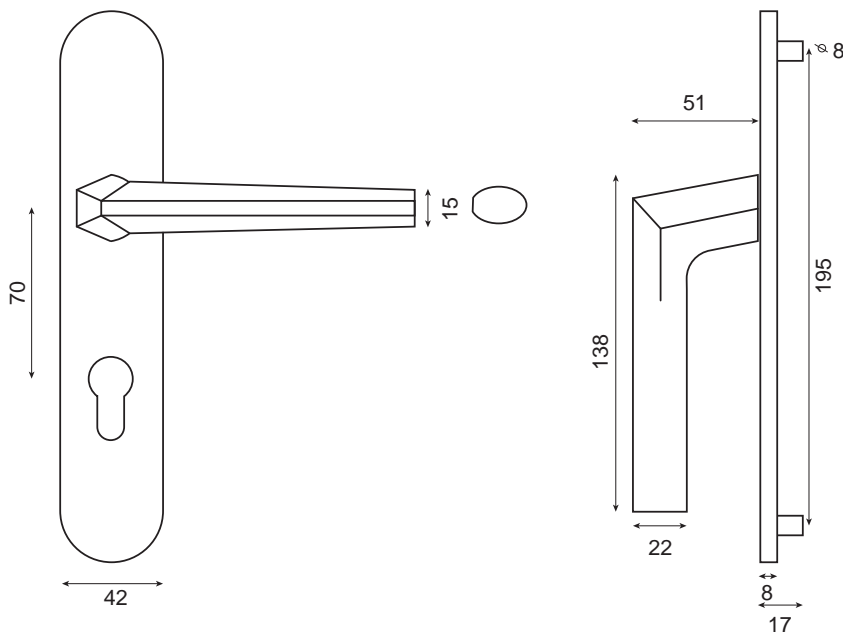

LOO /plaque

Zamak

BDC Bec de cane	WD1181NSPB	_____
○ Clé	WD1181NSPL	_____
⌋ Cylindre	WD1181NSPI	WD1181NOPI
⊕○ Condamnation	WD1181NSPCO	_____

Ensembles vendus à la paire

- Poignée massive avec ressort de rappel sur grande plaque massive avec piliers pour un meilleur maintien.
- Carré de 7 + fourreau et visserie fournis pour portes de 40mm d'épaisseur (nous contacter pour autres dimensions)