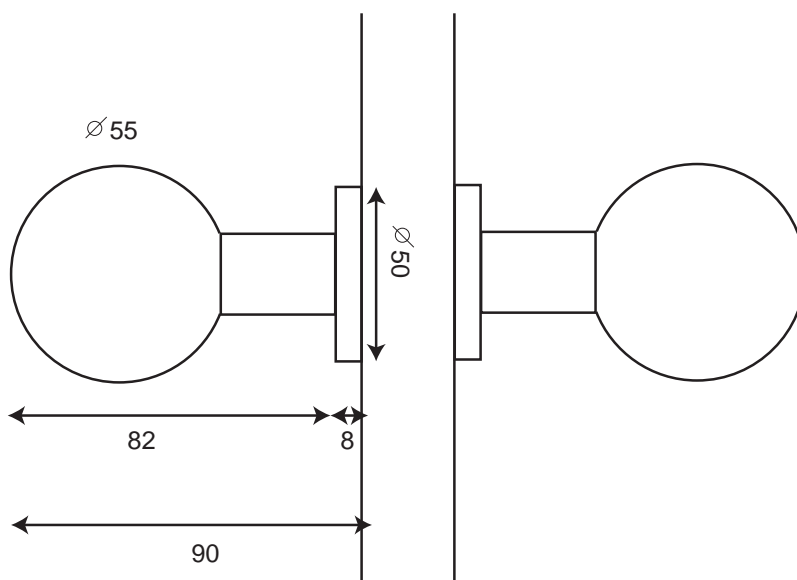

BOULE DOUBLE

Inox 304 

Finitions

réf. IN261SDO

réf. IN261NODO

- Boules manoeuvrables (tournantes)
- Ressort de rappel
- Carré à chambre de 7 et visserie fournis pour portes de 40mm d'épaisseur
- Visserie fournie pour portes de 40mm d'épaisseur

Le carré à chambre doit être monté dans le bon sens pour être bloqué par la vis pointeau et assurer ainsi le bon maintien des poignées.

1 vis de chaque côté

tête de vis dans le + gros trou