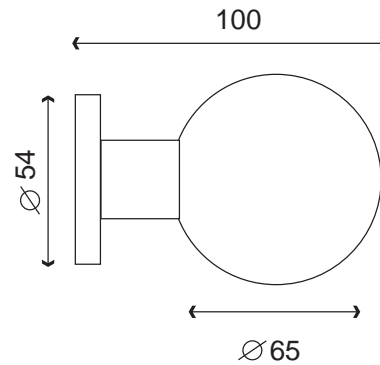

BOULE FIXE

Inox 304

réf. IN265FI

ø55

Nouvelle dimension - Prise en main ergonomique

réf. IN261FI

ø65

Montage facile et rapide = fixation de la base (rosace) puis vissage de la boule

réf. IN261FIB

ø67

Fixation en applique ou traversante en option
Vendue à l'unité avec vis de fixation.

GARANTIE INOX AISI 304
(non adapté aux ambiances salines)