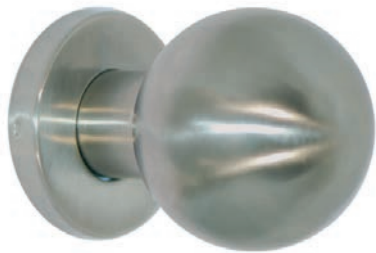

BOULE FIXE

Inox 304

réf. IN265FI

ø55

Nouvelle dimension - Prise en main ergonomique

réf. IN261FI

ø65

Montage facile et rapide = fixation de la base (rosace) puis vissage de la boule

réf. IN261FIB

ø67

Fixation en applique ou traversante en option
Vendue à l'unité avec vis de fixation.

GARANTIE INOX AISI 304
(non adapté aux ambiances salines)