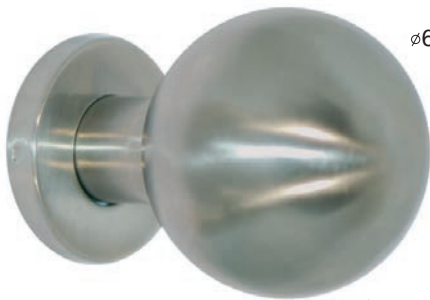

BOULE FIXE

Inox 304

réf. IN265FI

ø55

Nouvelle dimension - Prise en main ergonomique

réf. IN261FI

ø65

Montage facile et rapide = fixation de la base (rosace) puis vissage de la boule

réf. IN261FIB

ø67

Fixation en applique ou traversante en option
Vendue à l'unité avec vis de fixation.

GARANTIE INOX AISI 304
(non adapté aux ambiances salines)