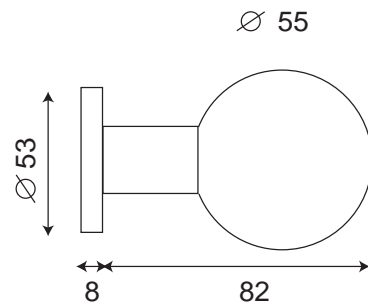

BOULE FIXE

Inox 304

réf. IN265FI

ø55

Nouvelle dimension - Prise en main ergonomique

réf. IN261FI

ø65

Montage facile et rapide = fixation de la base (rosace) puis vissage de la boule

réf. IN261FIB

ø67

Fixation en applique ou traversante en option
Vendue à l'unité avec vis de fixation.

GARANTIE INOX AISI 304
(non adapté aux ambiances salines)