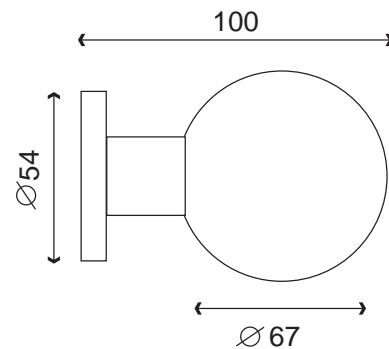

BOULE FIXE

Inox 304

réf. IN265FI

ø55

Nouvelle dimension - Prise en main ergonomique

réf. IN261FI

ø65

Montage facile et rapide = fixation de la base (rosace) puis vissage de la boule

réf. IN261FIB

ø67

Fixation en applique ou traversante en option
Vendue à l'unité avec vis de fixation.

GARANTIE INOX AISI 304
(non adapté aux ambiances salines)