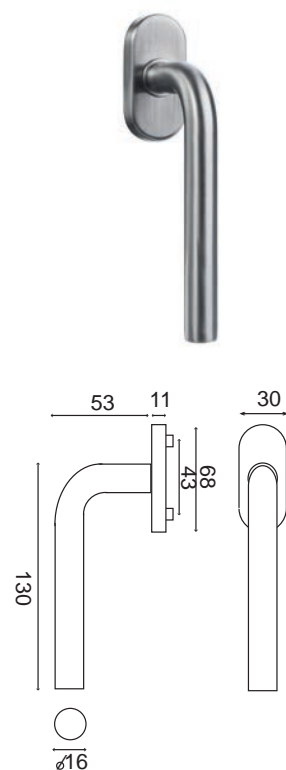

MARGAUX FINESSE

Inox 304

Bague décorative

Rosace fine de 2mm adhésive

Poignée fine D.16mm

Béquille/ rosace fine adhésive IN101FI

Rosaces de fonction fines adhésives

- ⓪ Rosace à Clé IN142
- Ⓧ Rosace Cylindre IN141
- Ⓢ Rosace Condamnation IN143
- Rosace Borgne IN146

Poignée de fenêtre IN101FIOB
MARGAUX FINESSE O.B.

Ensemble décoratif

Logements

Poignée tubulaire coudée à section ronde fine diamètre 16mm, montée sans ressort de rappel sur rosace ronde autocollante fine de 2mm. Portée en inox

Rosaces de fonction adhésives coordonnées

Carré de 7mm et visserie traversante pour portes intérieures de 40mm d'épaisseur

- Sous-construction en inox
- Portée en inox