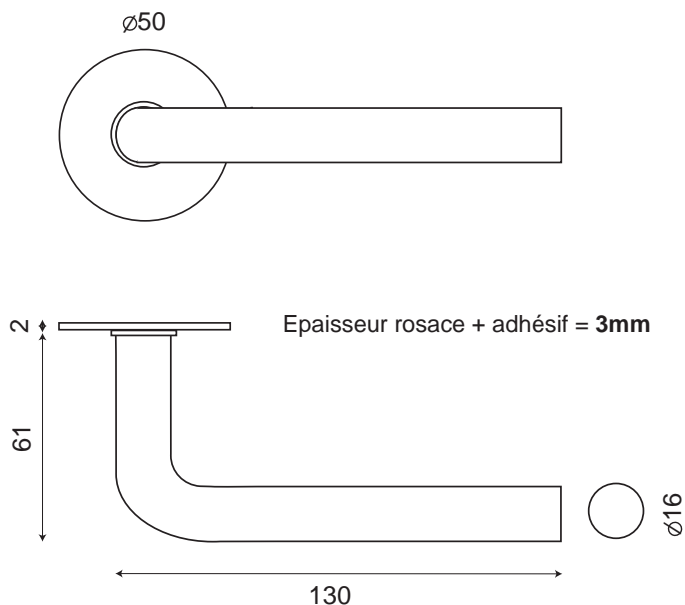

MARGAUX FINESSE

Inox 304

Bague décorative

Rosace fine de 2mm adhésive

Poignée fine D.16mm

Béquille/ rosace fine adhésive IN101FI

Rosaces de fonction fines adhésives

- ⓪ Rosace à Clé IN142
- Ⓧ Rosace Cylindre IN141
- Ⓢ Rosace Condamnation IN143
- Rosace Borgne IN146

Poignée de fenêtre IN101FIOB
MARGAUX FINESSE O.B.

Ensemble décoratif

Logements

Poignée tubulaire coudée à section ronde fine diamètre 16mm, montée sans ressort de rappel sur rosace ronde autocollante fine de 2mm. Portée en inox

Rosaces de fonction adhésives coordonnées

Carré de 7mm et visserie traversante pour portes intérieures de 40mm d'épaisseur

- Sous-construction en inox
- Portée en inox