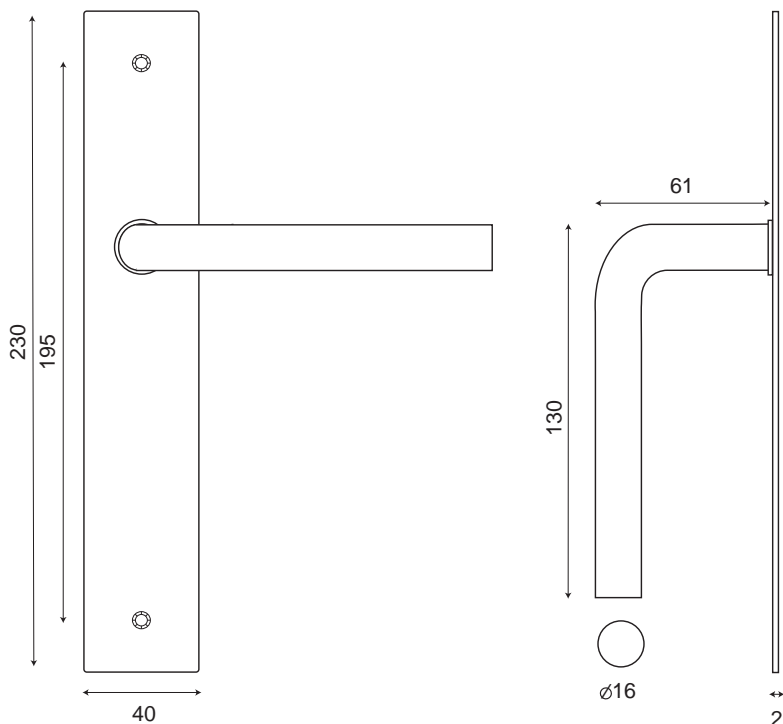

MARGAUX FINESSE /plaque

Inox 304

- BDC Bec de cane IN101FI-195CB
- Clé IN101FI-195CL
- ⌋ Cylindre IN101FI-195CY
- ⓪ Condamnation IN101FI-195CO

Ensemble décoratif

Logements

Poignée tubulaire coudée, à section ronde fine diamètre 16mm, montée sans ressort de rappel sur grande plaque rectangulaire fine de 2mm, 4 fonctions.

Carré de 7mm et visserie traversante pour portes intérieures de 40mm d'épaisseur