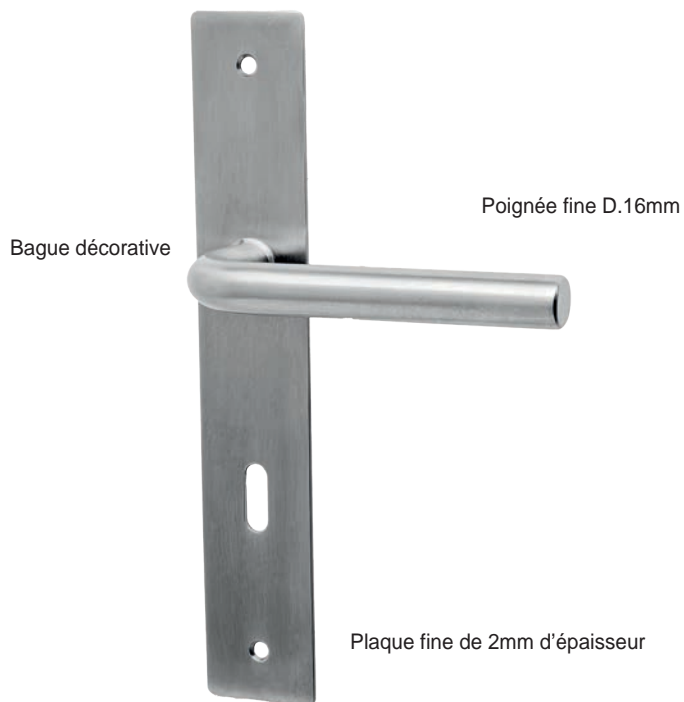

MARGAUX FINESSE /plaque

Inox 304

- BDC Bec de cane IN101FI-195CB
- Clé IN101FI-195CL
- ⌋ Cylindre IN101FI-195CY
- ⓪ Condamnation IN101FI-195CO

Ensemble décoratif

Logements

Poignée tubulaire coudée, à section ronde fine diamètre 16mm, montée sans ressort de rappel sur grande plaque rectangulaire fine de 2mm, 4 fonctions.

Carré de 7mm et visserie traversante pour portes intérieures de 40mm d'épaisseur