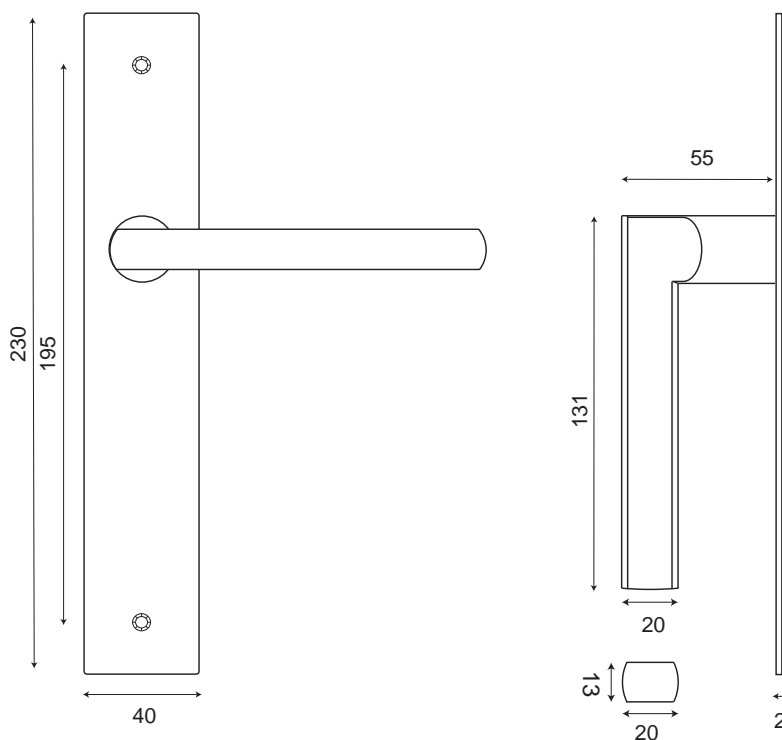

NEW PYLA / plaque fine

Inox 304

- BDC Bec de cane IN170C-195CB
- Clé IN170C-195CL
- ⌋ Cylindre IN170C-195CY
- ⊕○ Condamnation IN170C-195CO

Ensemble décoratif

Logements

Plaque fine de 2mm d'épaisseur

Poignée en angle droit, à section oblongue, montée sans ressort de rappel sur plaque rectangulaire fine de 2mm, 4 fonctions.

Carré de 7mm et visserie traversante pour portes intérieures de 40mm d'épaisseur