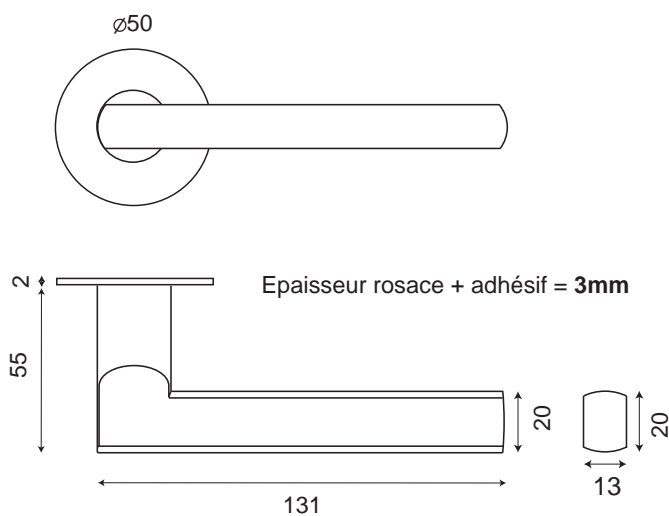

NEW PYLA FINESSE

Inox 304

Béquille/ rosace fine adhésive IN170F

Rosace fine de 2mm adhésive

Rosaces de fonction fines adhésives

- ⊙ Rosace à Clé IN142
- ⊙ Rosace Cylindre IN141
- ⊙ Rosace Condamnation IN143
- Rosace Borgne IN146

Ensemble décoratif

Logements

Poignée en angle droit, à section oblongue, montée sans ressort de rappel sur rosace ronde autocollante fine de 2mm.

Rosaces de fonction adhésives coordonnées

Carré de 7mm et visserie traversante pour portes intérieures de 40mm d'épaisseur