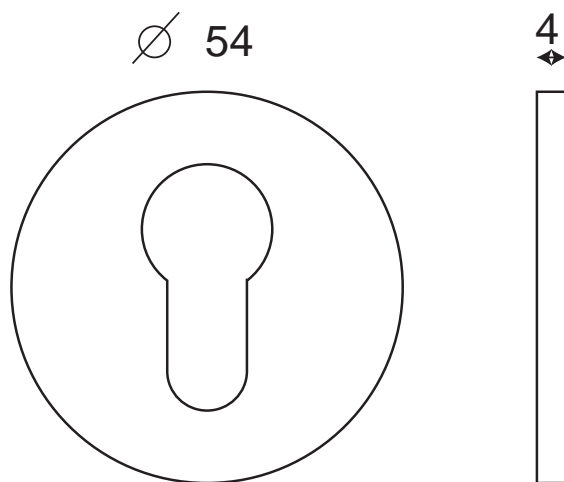

ROSACES FINES

Inox 304

- ⓪ Rosace à Clé IN121P
- Ⓢ Rosace Cylindre IN120P
- Ⓣ Rosace Condamnation IN124P

Rosace inox à clipser sur Sous-rosace en nylon