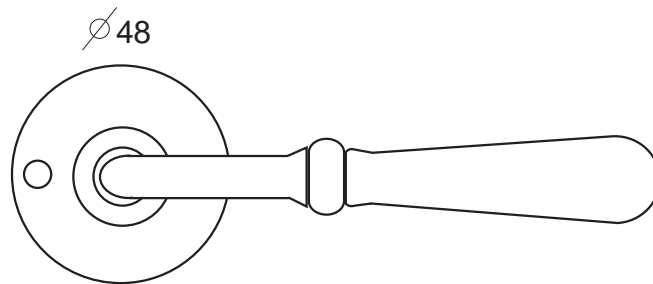

BEYNAC ROSACE FER PATINÉ

● Fer Patiné

Beynac /rosace ronde fine 010409FP

- Rosace à Clé R0409CL
- Ⓜ Rosace Cylindre R0409CI
- Ⓜ○ Rosace Conda. R0409CO

↑
Rosace fine bord arrondi
↓

Poignée en en fer patiné sans ressort sur rosace ronde fine.
Livrée avec carré de 7 et vis à bois.