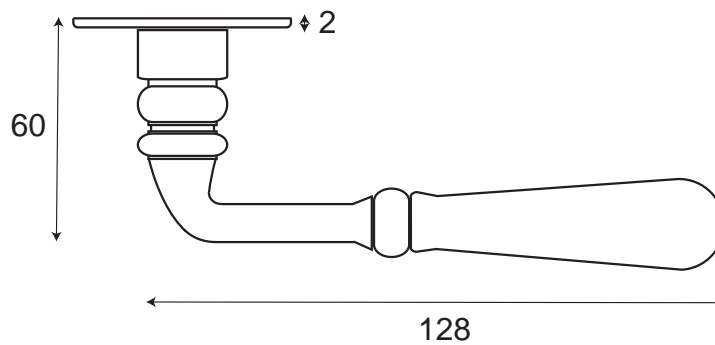

BEYNAC ROSACE FER PATINÉ

● Fer Patiné

Beynac /rosace ronde fine 010409FP

- Rosace à Clé R0409CL
- Ⓜ Rosace Cylindre R0409CI
- Ⓜ○ Rosace Conda. R0409CO

↑
Rosace fine bord arrondi
↓

Poignée en en fer patiné sans ressort sur rosace ronde fine.
Livrée avec carré de 7 et vis à bois.