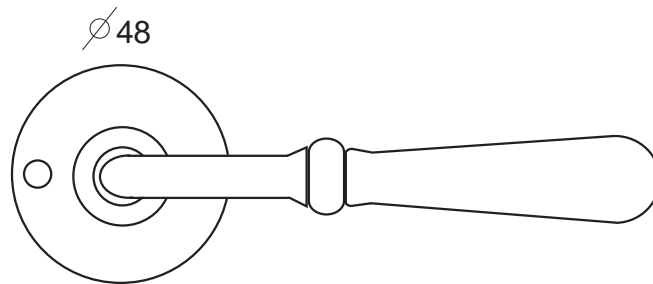

BEYNAC ROSACE LAITON POLI

 Laiton Poli verni

Beynac /rosace ronde fine 010408LP

-  Rosace à Clé R0408CL
-  Rosace Cylindre R0408CI
-  Rosace Conda. R0408CO

↑
Rosace fine bord arrondi
↓

Poignée en laiton massif sans ressort sur rosace ronde fine.
Livrée avec carré de 7 et vis à bois.