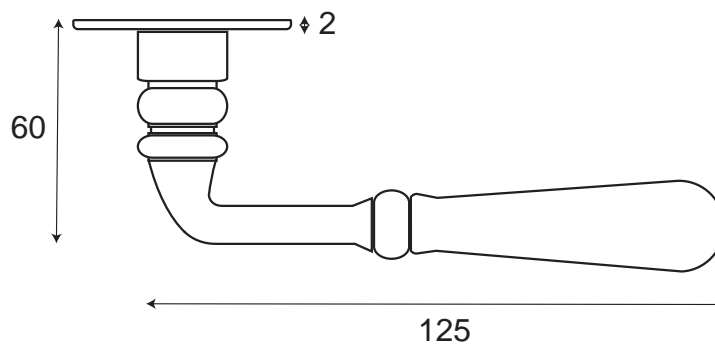

BEYNAC ROSACE LAITON POLI

 Laiton Poli verni

Beynac /rosace ronde fine 010408LP

-  Rosace à Clé R0408CL
-  Rosace Cylindre R0408CI
-  Rosace Conda. R0408CO

↑
Rosace fine bord arrondi
↓

Poignée en laiton massif sans ressort sur rosace ronde fine.
Livrée avec carré de 7 et vis à bois.