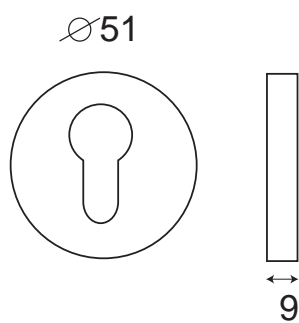

# ROSACES RONDES NS

Zamak

- |     |                      |         |
|-----|----------------------|---------|
| ○   | Rosace Borgne        | R1151NS |
| ○   | Rosace à Clé         | R1152NS |
| ○   | Rosace Cylindre      | R1153NS |
| ⊕ ○ | Rosace Conda.        | R1154NS |
| ⊕ ⊕ | Rosace Conda. Voyant | R1155NS |

*Rosaces de fonctions/paires*

Rosaces rondes à clipser sur sous-constructions en nylon